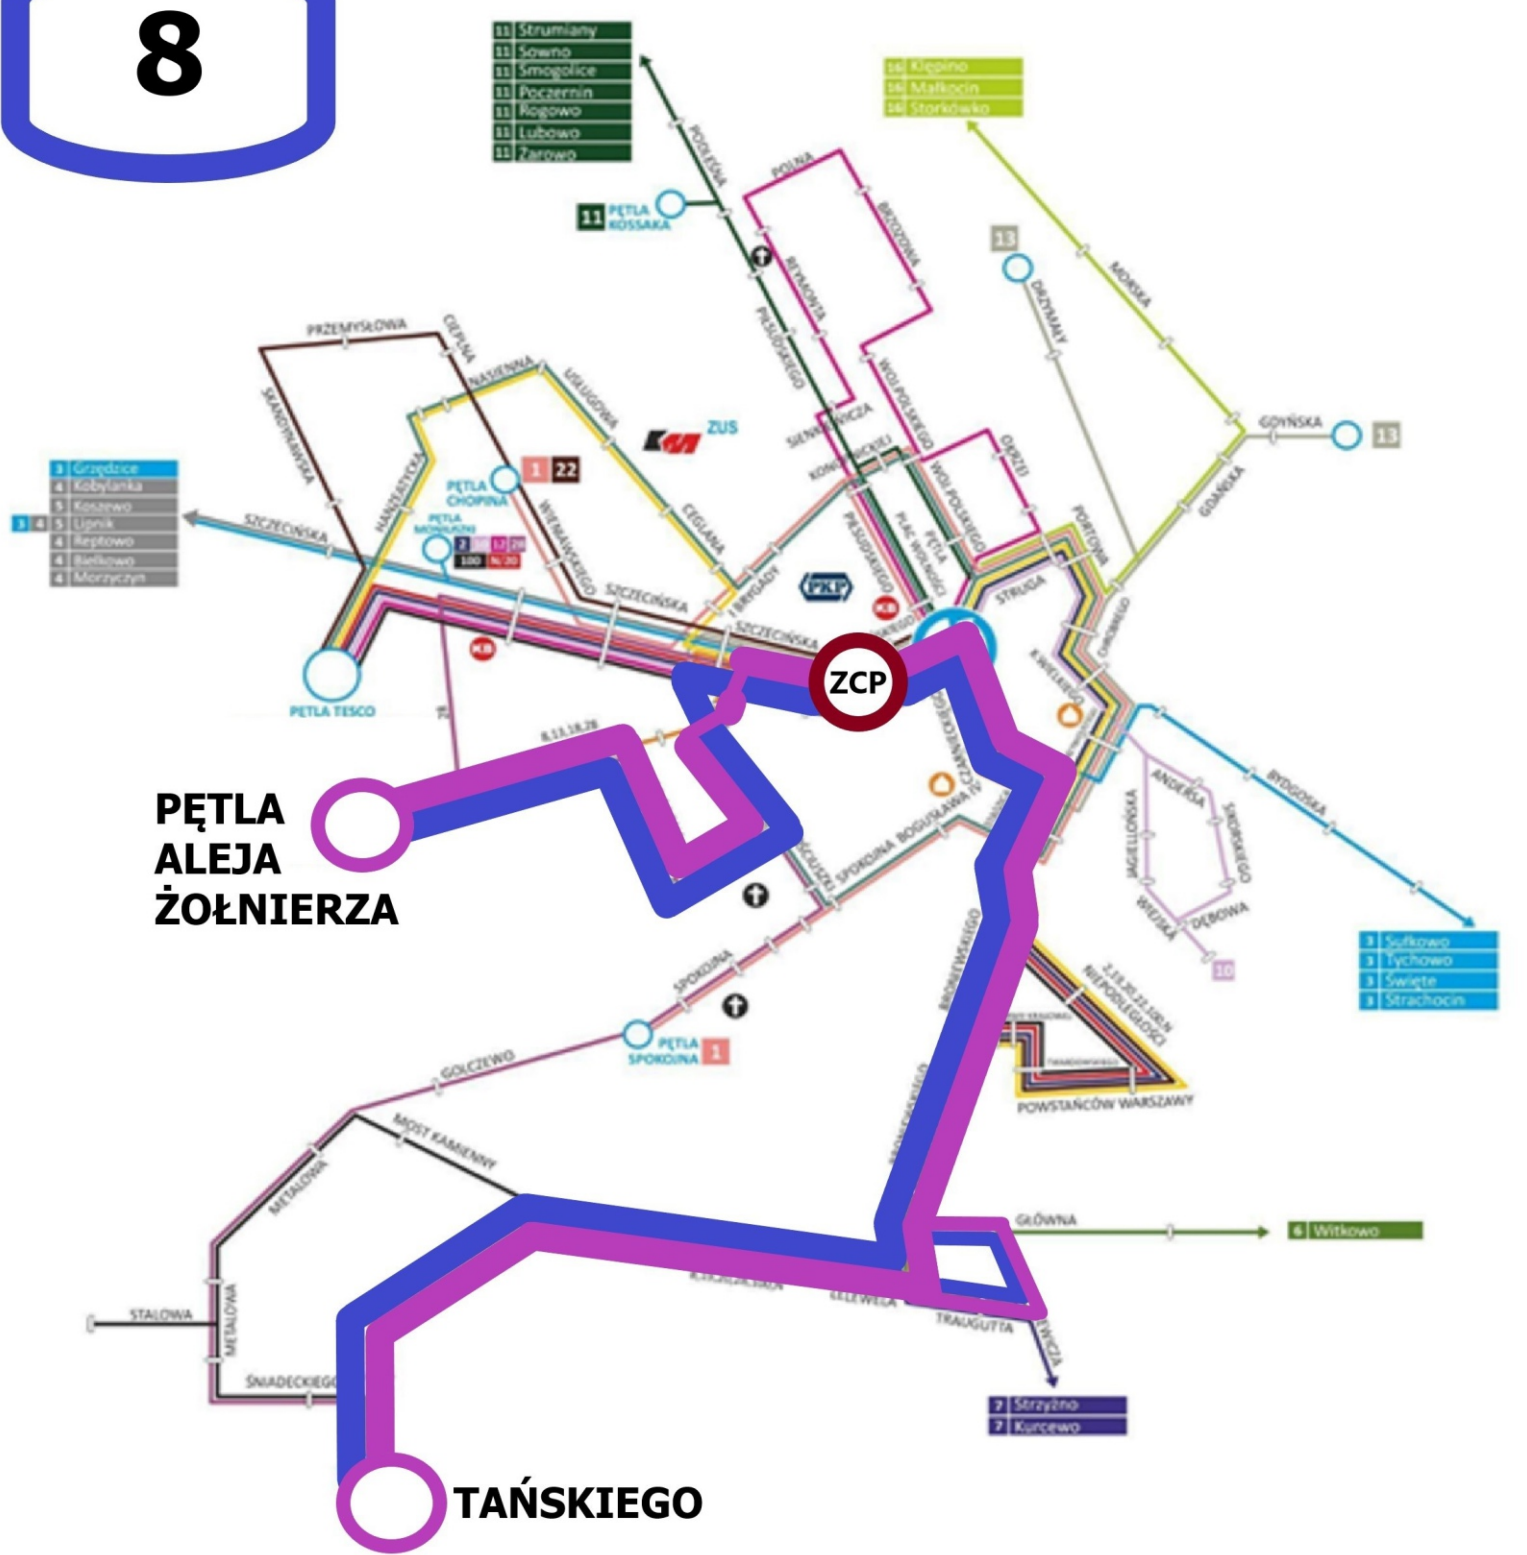

8

- 11 Strumiany
- 11 Sowa
- 11 Smogolice
- 11 Poczarnin
- 11 Rogowo
- 11 Lubowo
- 11 Zarzew

- 141 Kłopot
- 141 Małkocin
- 141 Strakowski

- 8 Grzędzice
- 4 Kobyłka
- 5 Koszewo
- 5 Lignik
- 4 Reptowo
- 4 Bielkowo
- 4 Morzyczyn

- 3 Suliszewo
- 3 Lychowo
- 3 Święte
- 3 Strachocin

- 7 Strzyżno
- 7 Kurcewo

**PĘTLA  
ALEJA  
ŻOŁNIERZA**

**TAŃSKIEGO**