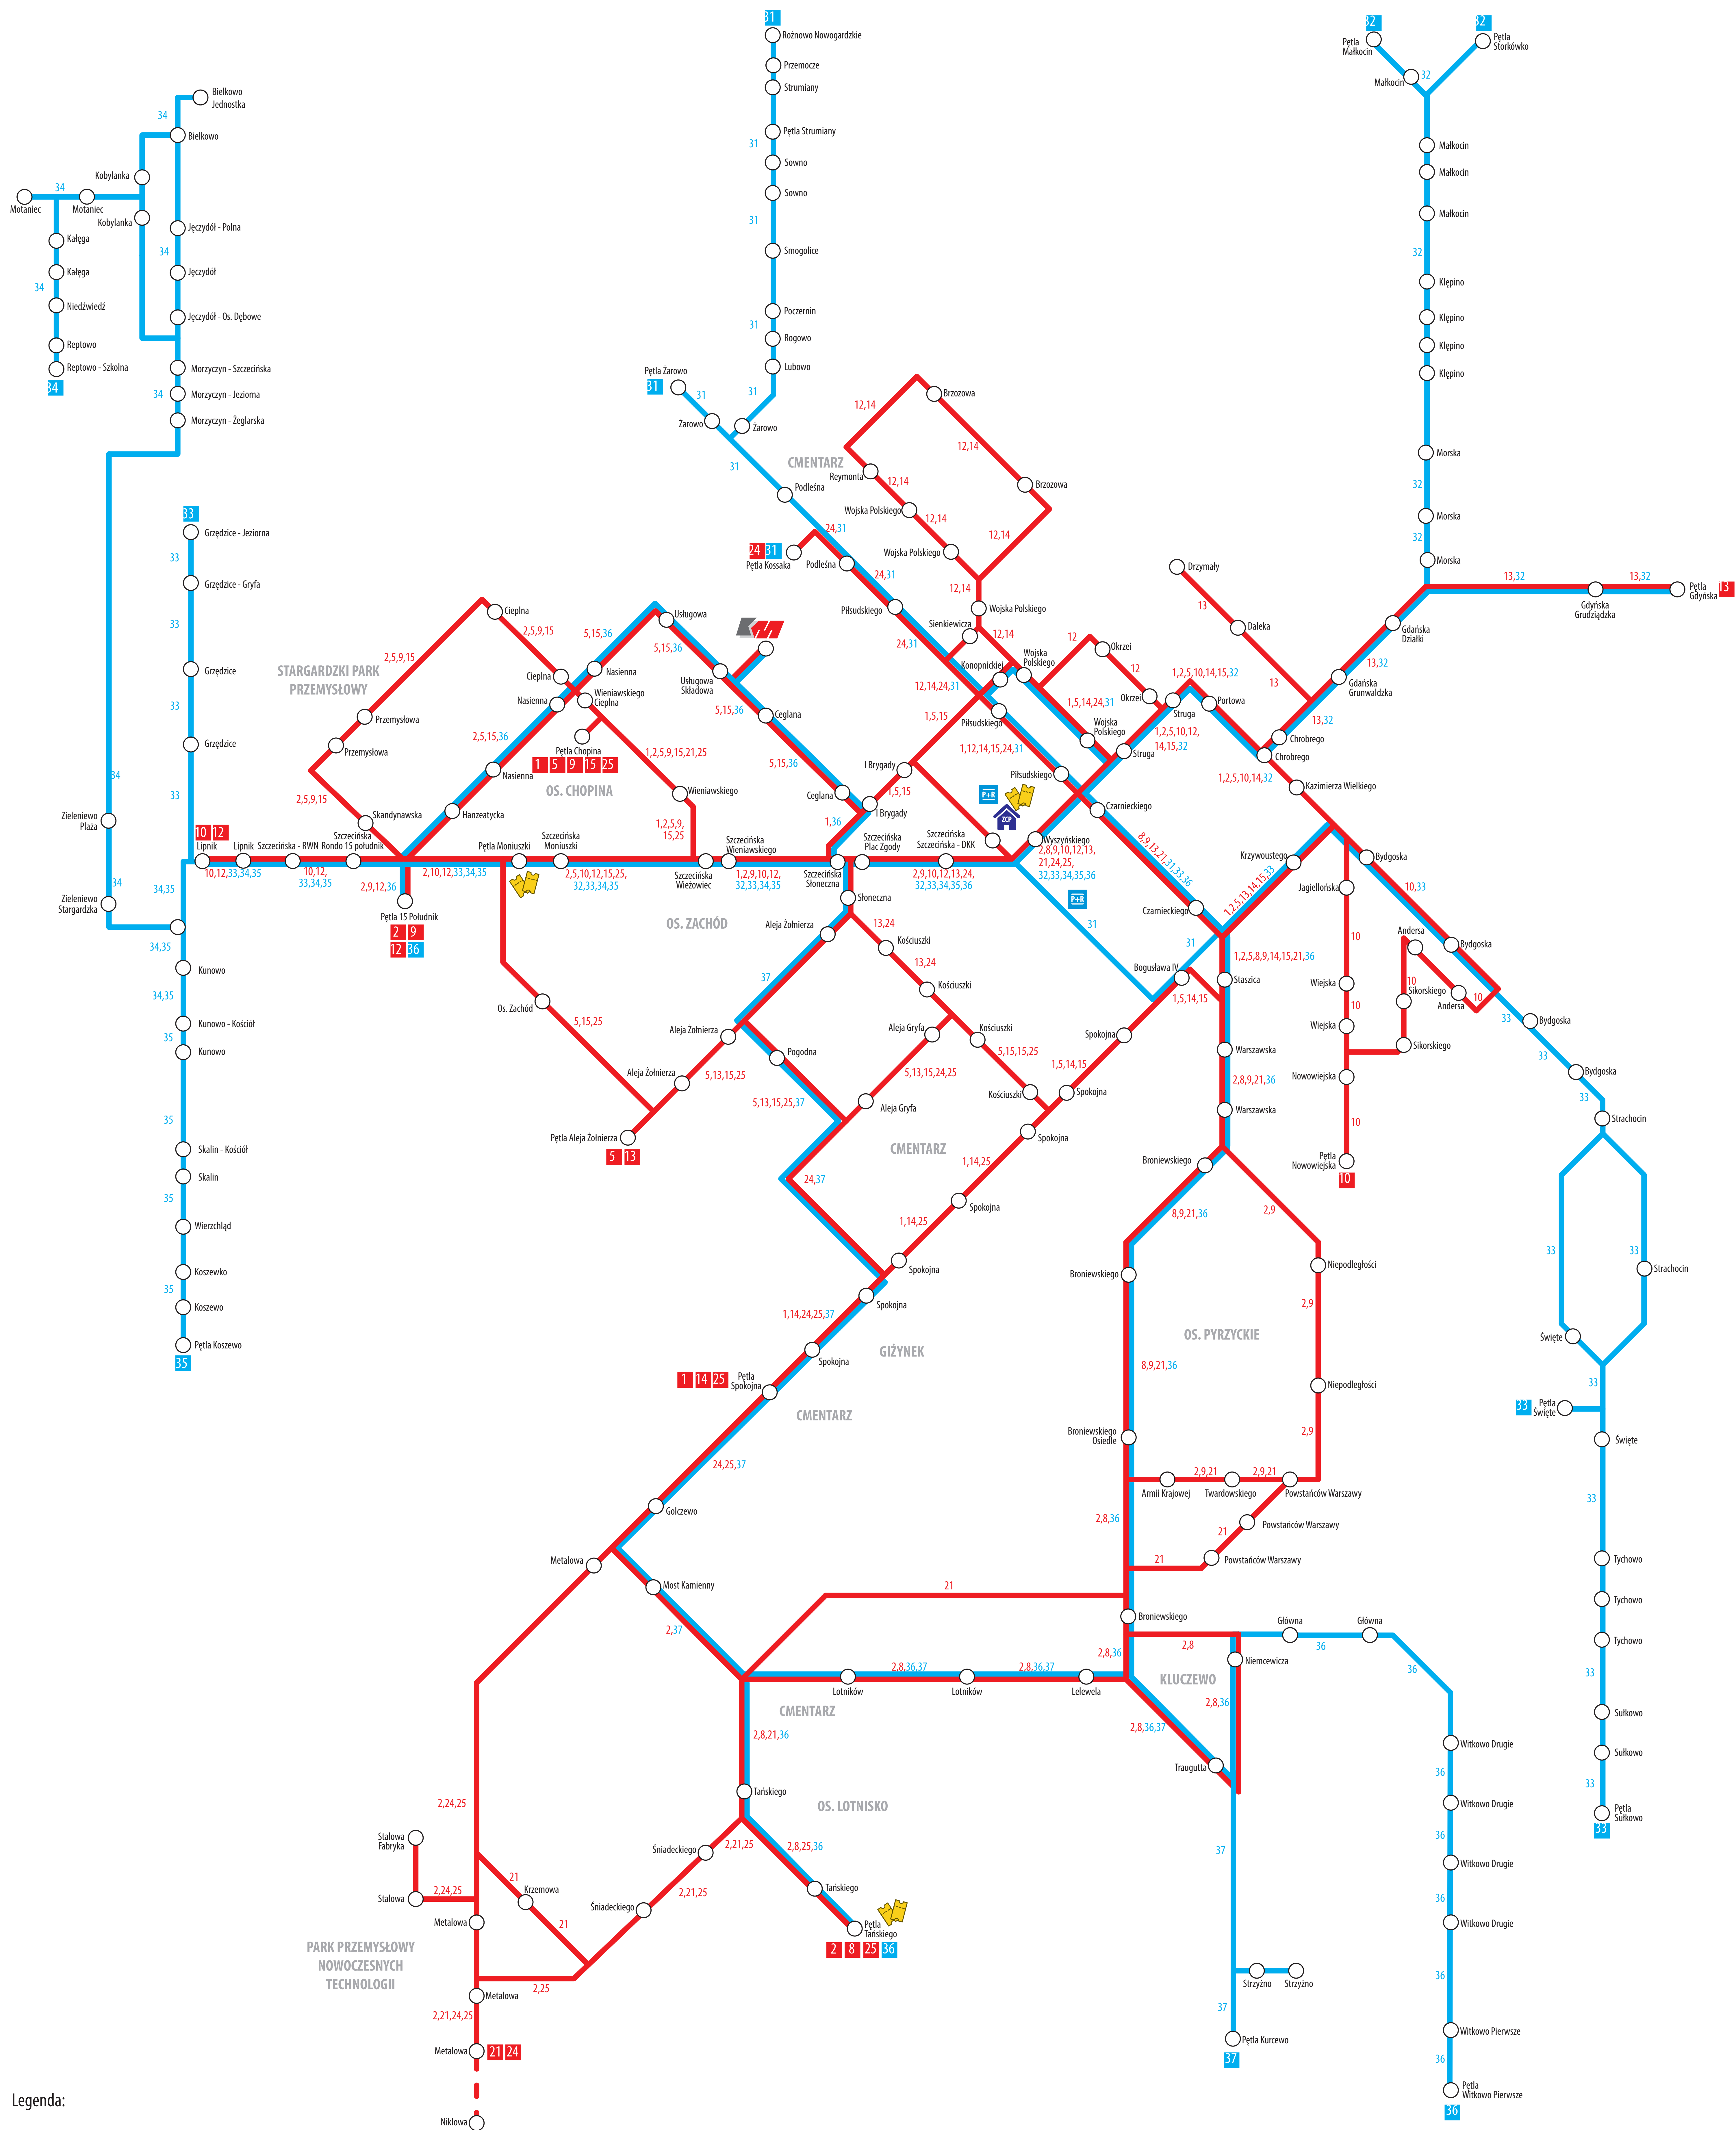

Schemat tras linii komunikacyjnych Gminy Miasto Stargard

Obowiązuje od 01.09.2022r.

Legenda:

- 2 Linia komunikacyjna miejska z przystankiem końcowym i pośrednim
- 34 Linia komunikacyjna pozamiejska z przystankiem końcowym i pośrednim
- Kasa biletowa
- Zintegrowane Centrum Przesiadkowe
- Parking "Parkuj i jedź"
- Zajezdnia MPK