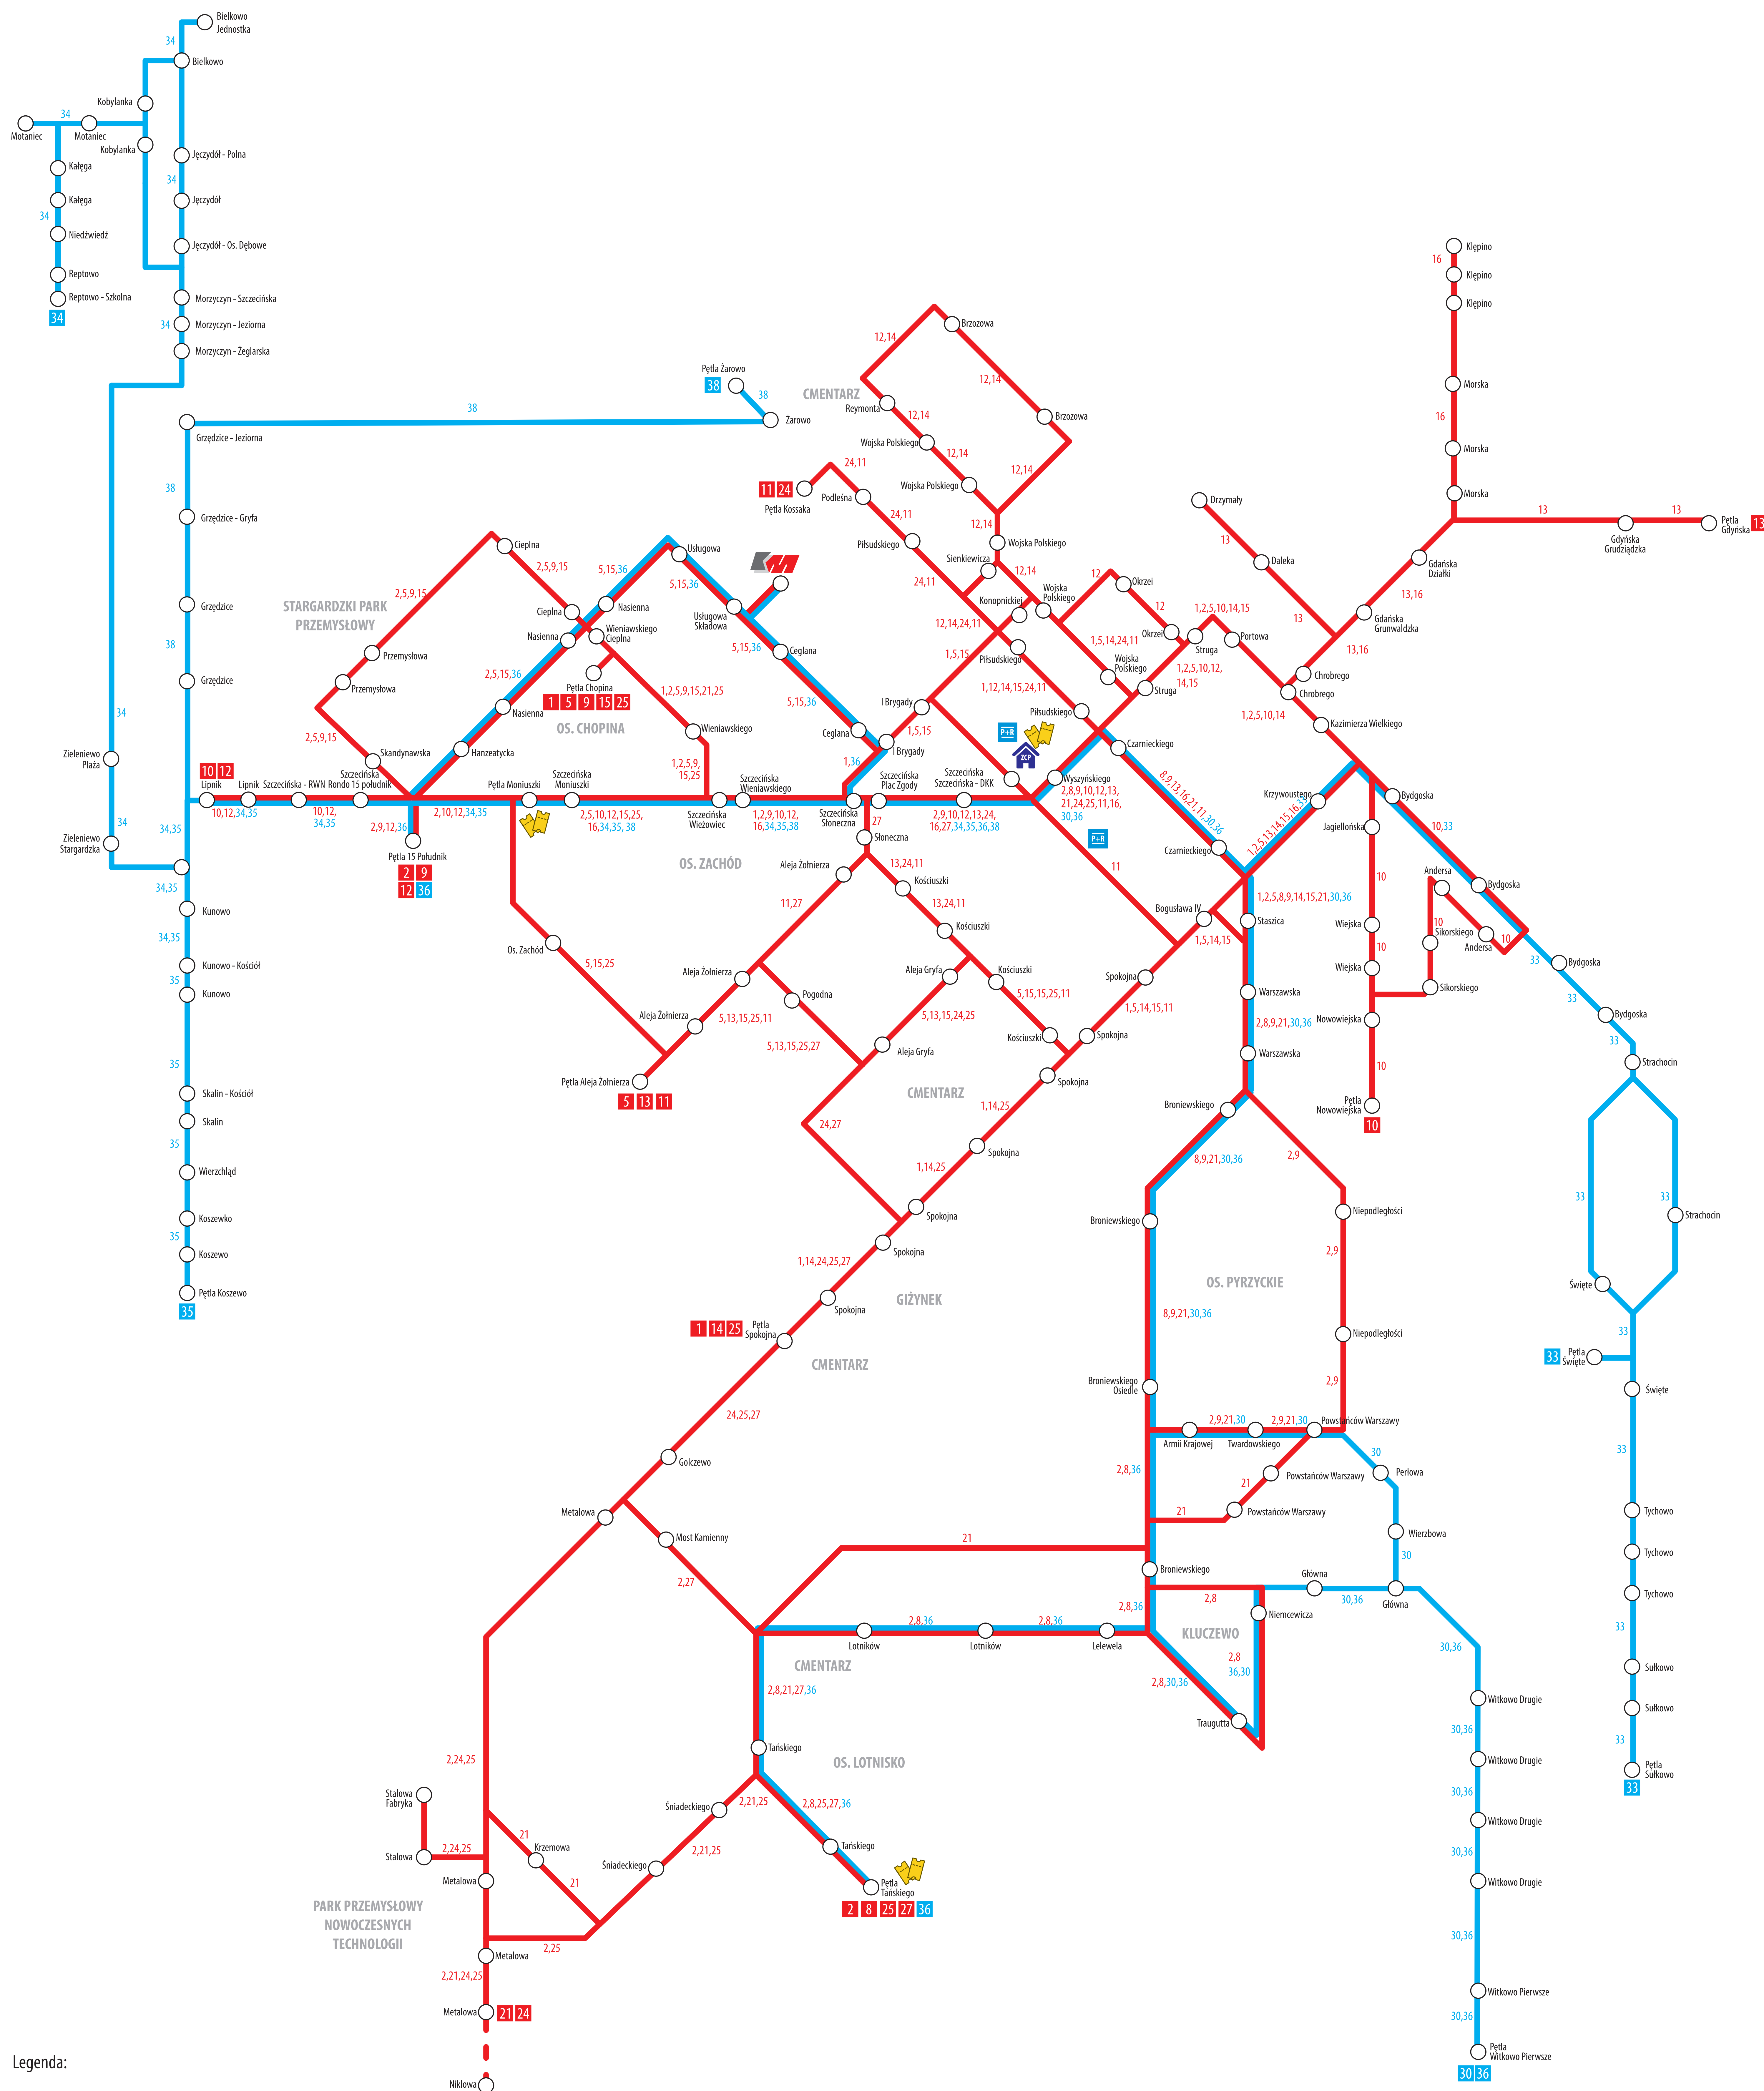

# Schemat tras linii komunikacyjnych Gminy Miasto Stargard

## Obowiązuje od 01.04.2025r.

Legenda:  
— 2 — 2 Linia komunikacyjna miejska z przystankiem końcowym i pośrednim  
— 34 — 34 Linia komunikacyjna pozamiejscowa z przystankiem końcowym i pośrednim

- Kasa biletowa
- Zintegrowane Centrum Przesiadkowe
- Parking "Parkuj i jedź"
- Zajezdnia MPK