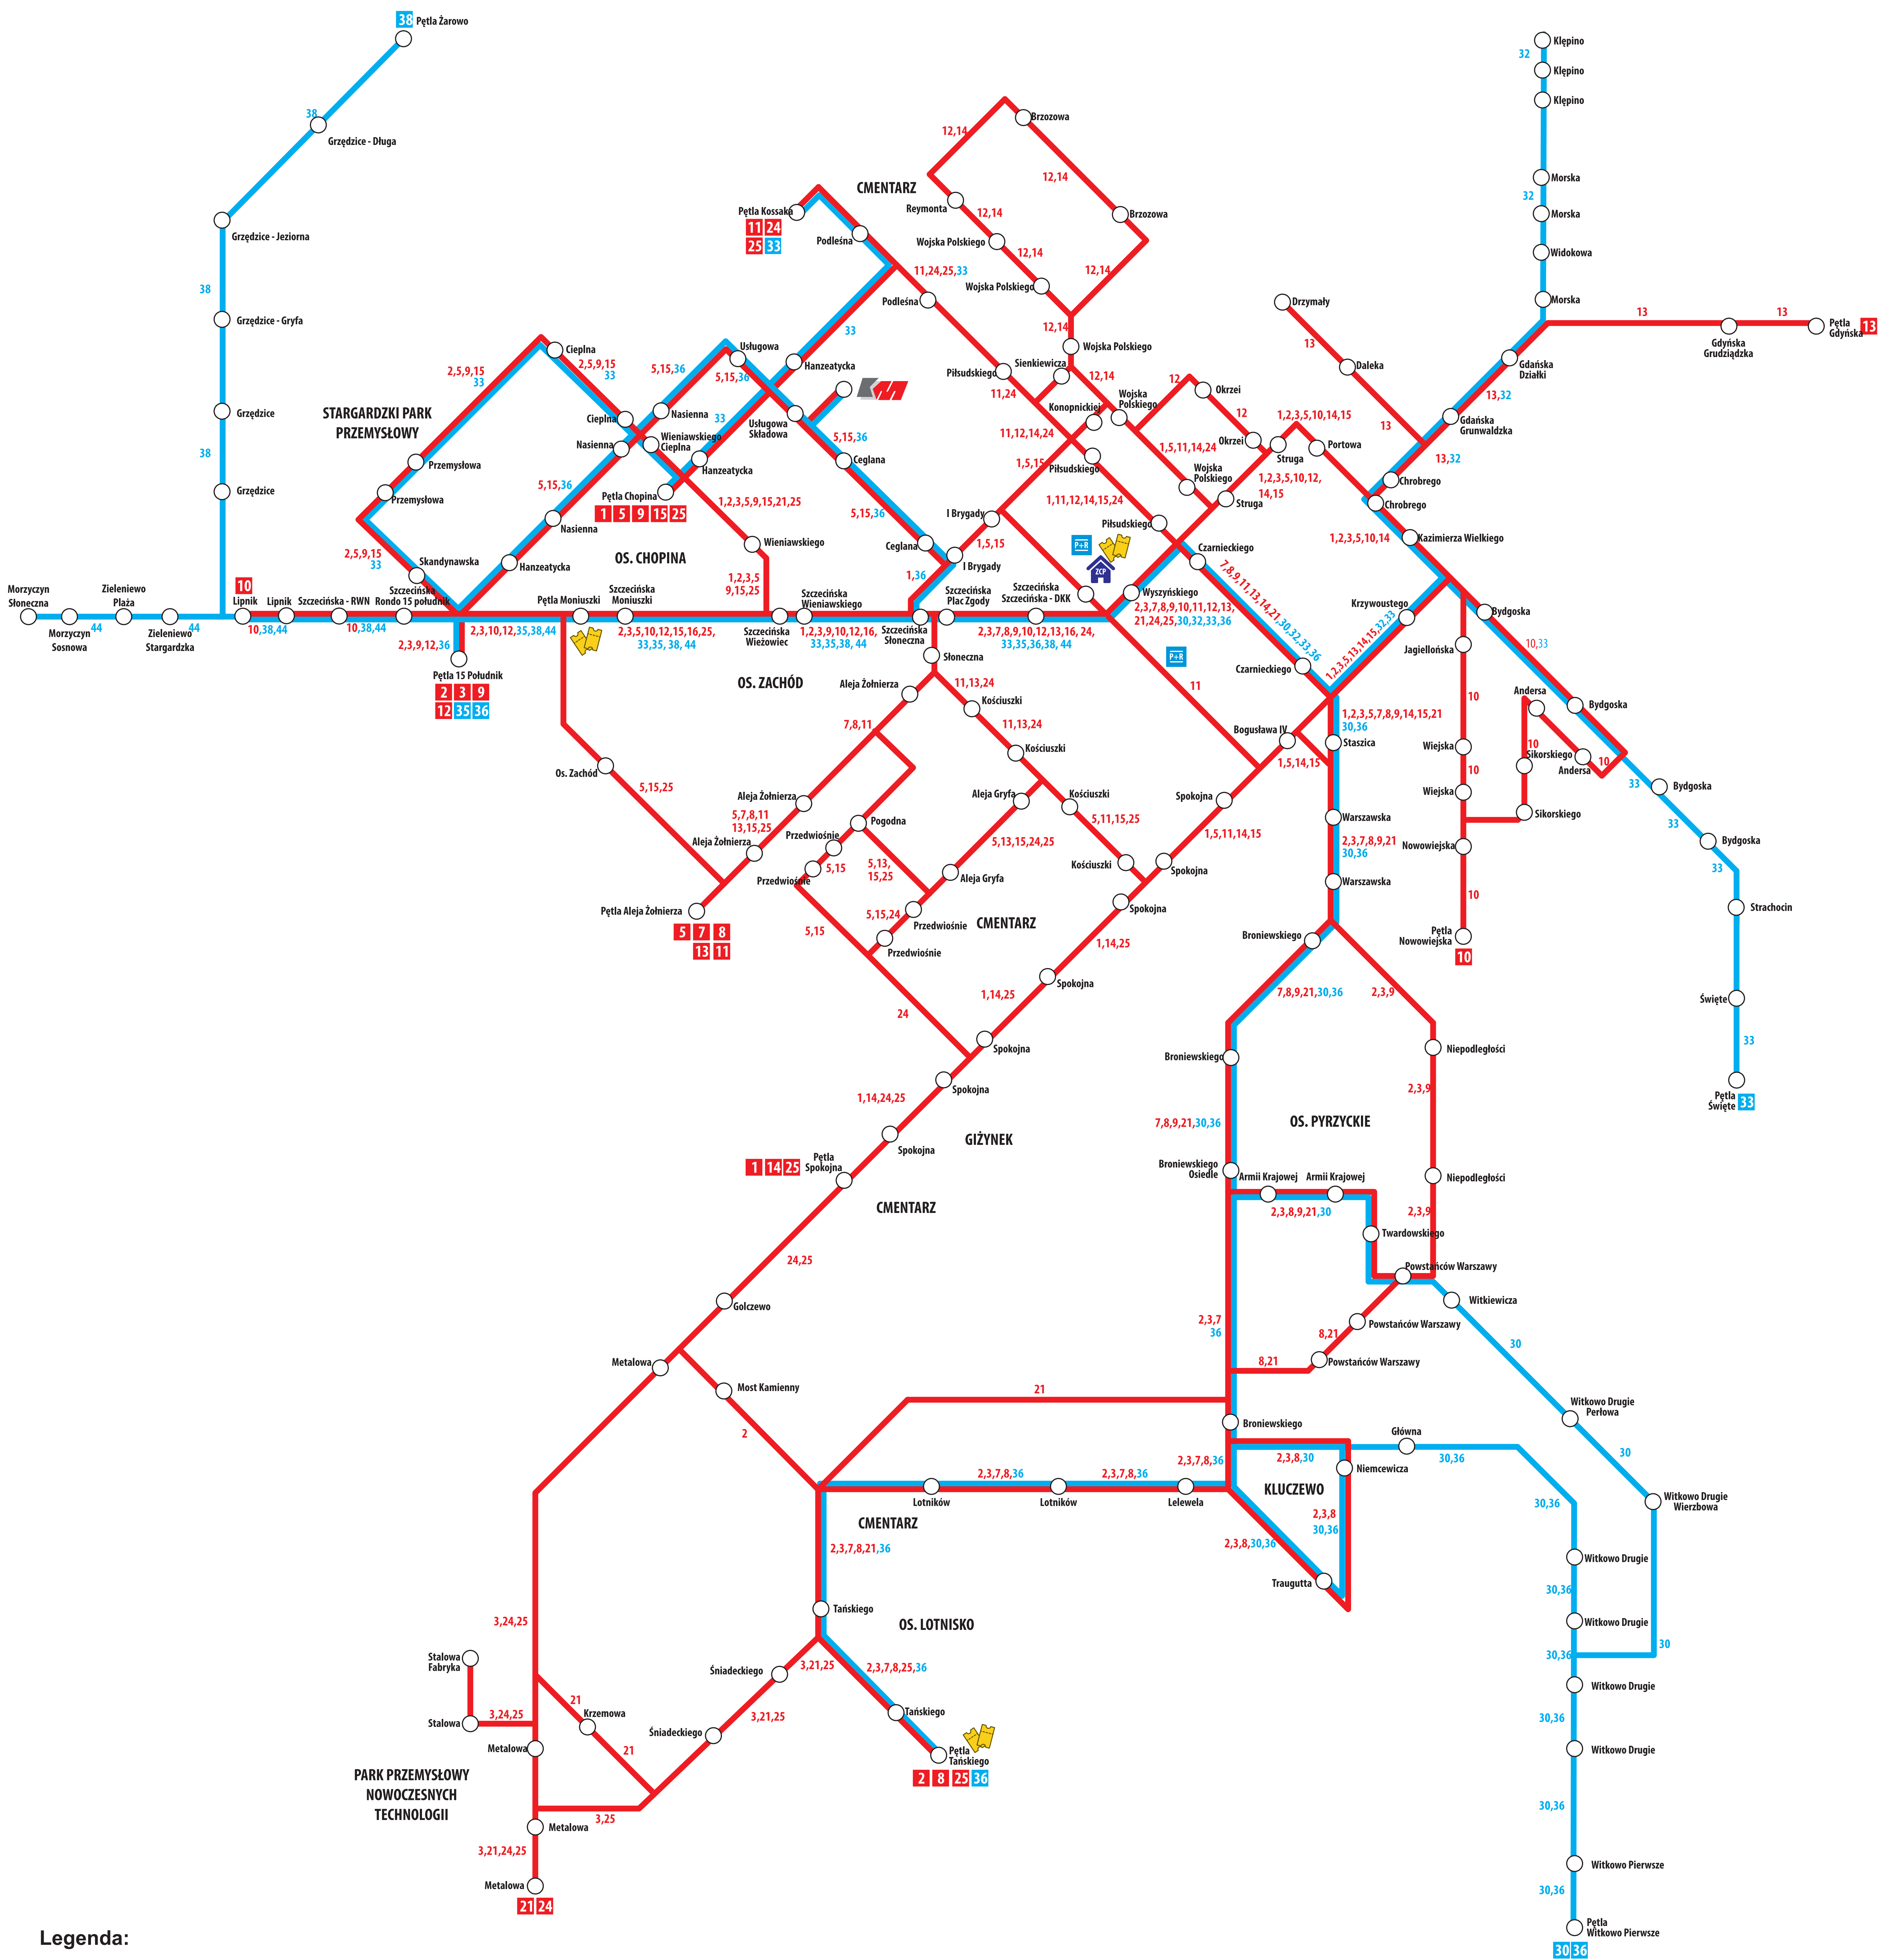

Schemat tras linii komunikacyjnych Gminy Miasto Stargard Obowiązuje od 01.04.2026r.

Legenda:

- 2 Linia komunikacyjna miejska z przystankiem końcowym i pośrednim
- 33 Linia komunikacyjna pozamiejaska z przystankiem końcowym i pośrednim
- Kasa biletowa
- Zintegrowane Centrum Przesiadkowe
- Parking "Parkuj i jedź"
- Zajezdnia MPK

Stargard

MPK Sp. z o. o. w Stargardzie

Miejskie Przedsiębiorstwo Komunikacji
Spółka z o. o. w Stargardzie
ul. Składowa 1, 73-110 Stargard
www.mpkstargard.pl
mpk@mpkstargard.pl